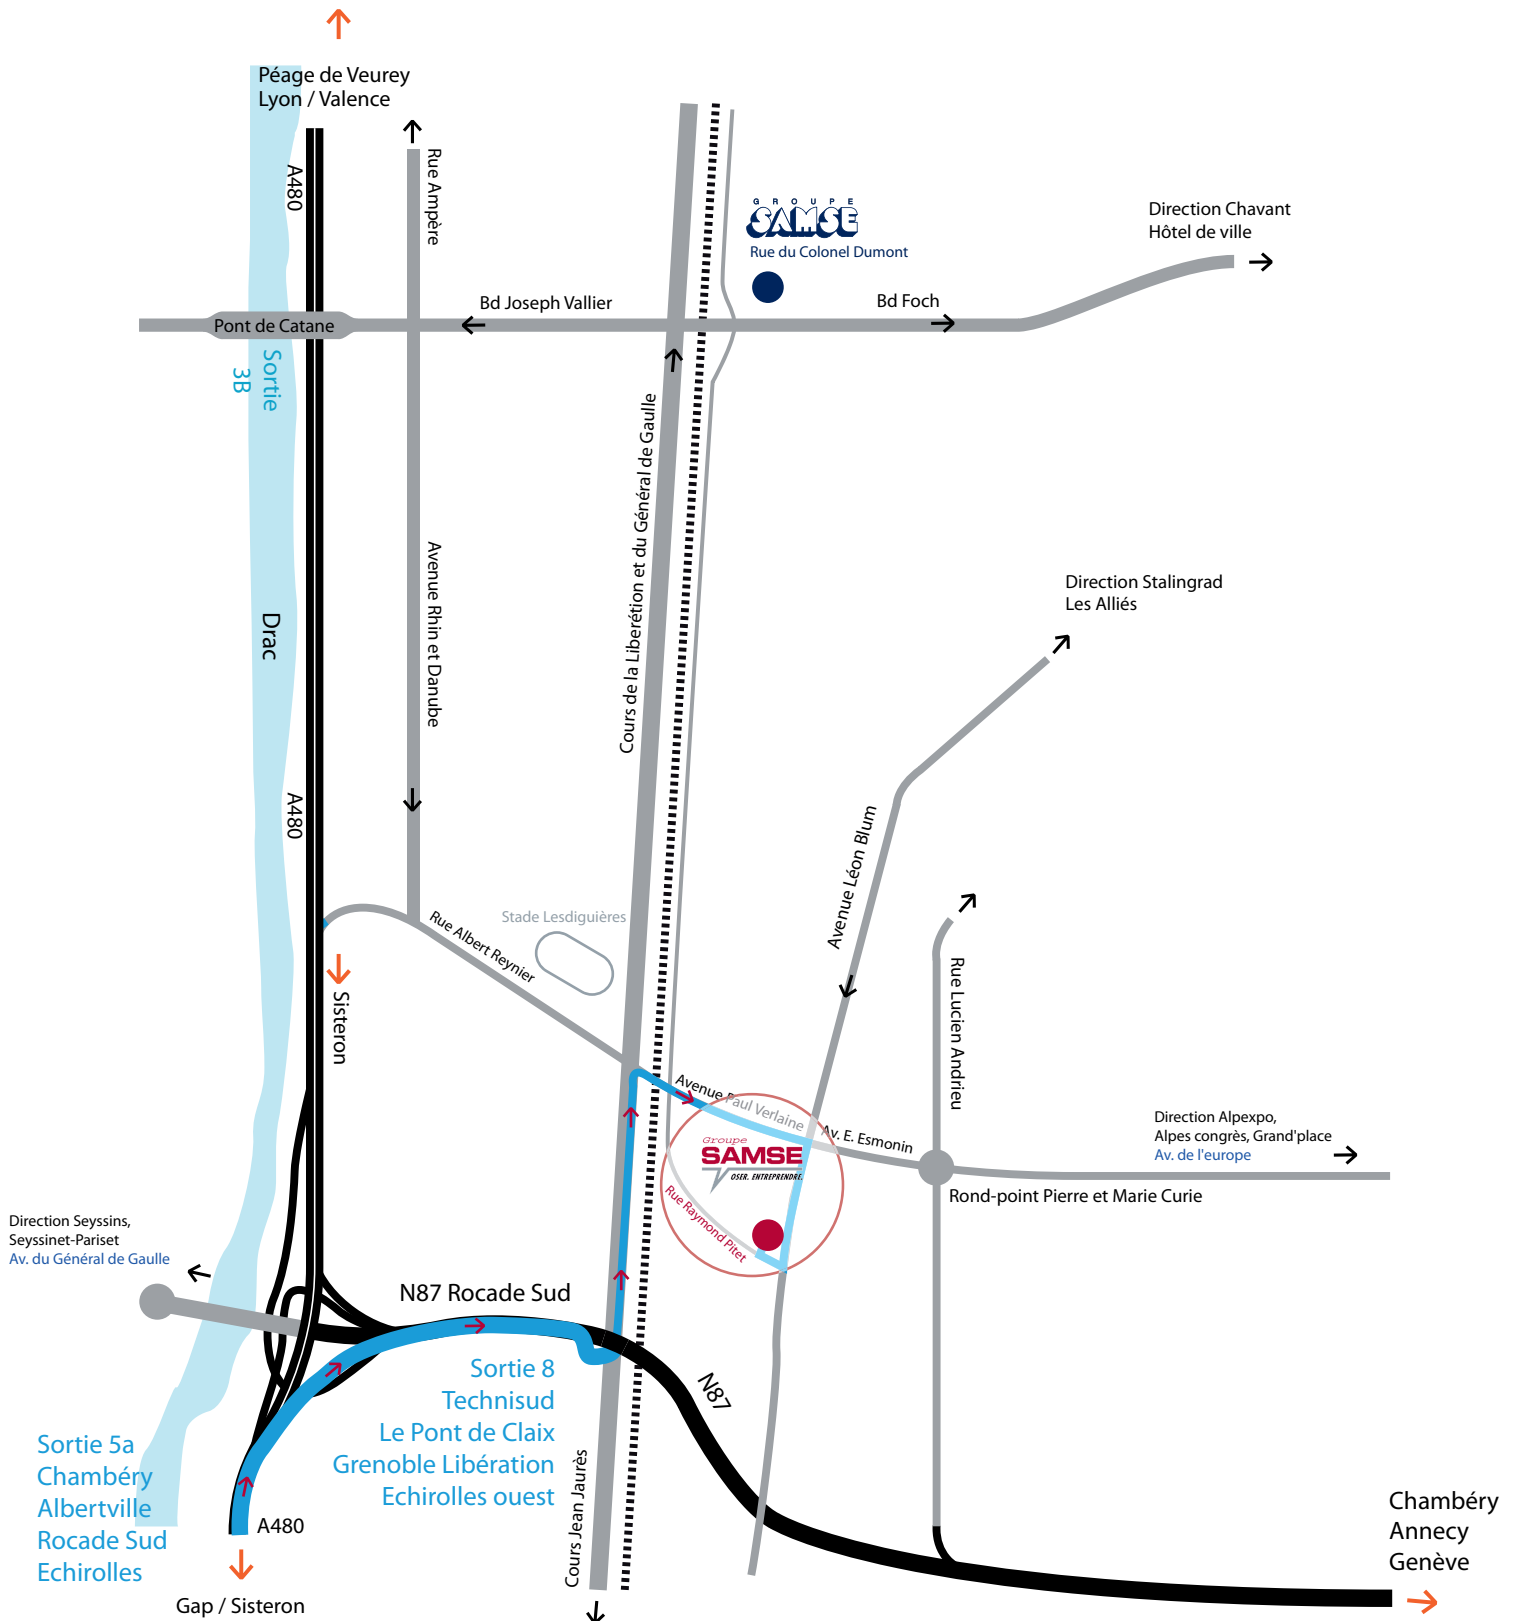

En arrivant de Gap

2, rue Raymond Pitet
38000 Grenoble
Tél. : 04 76 85 78 00
www.groupe-samse.fr

Ancien Siège Groupe Samse

Nouveau Siège Groupe Samse