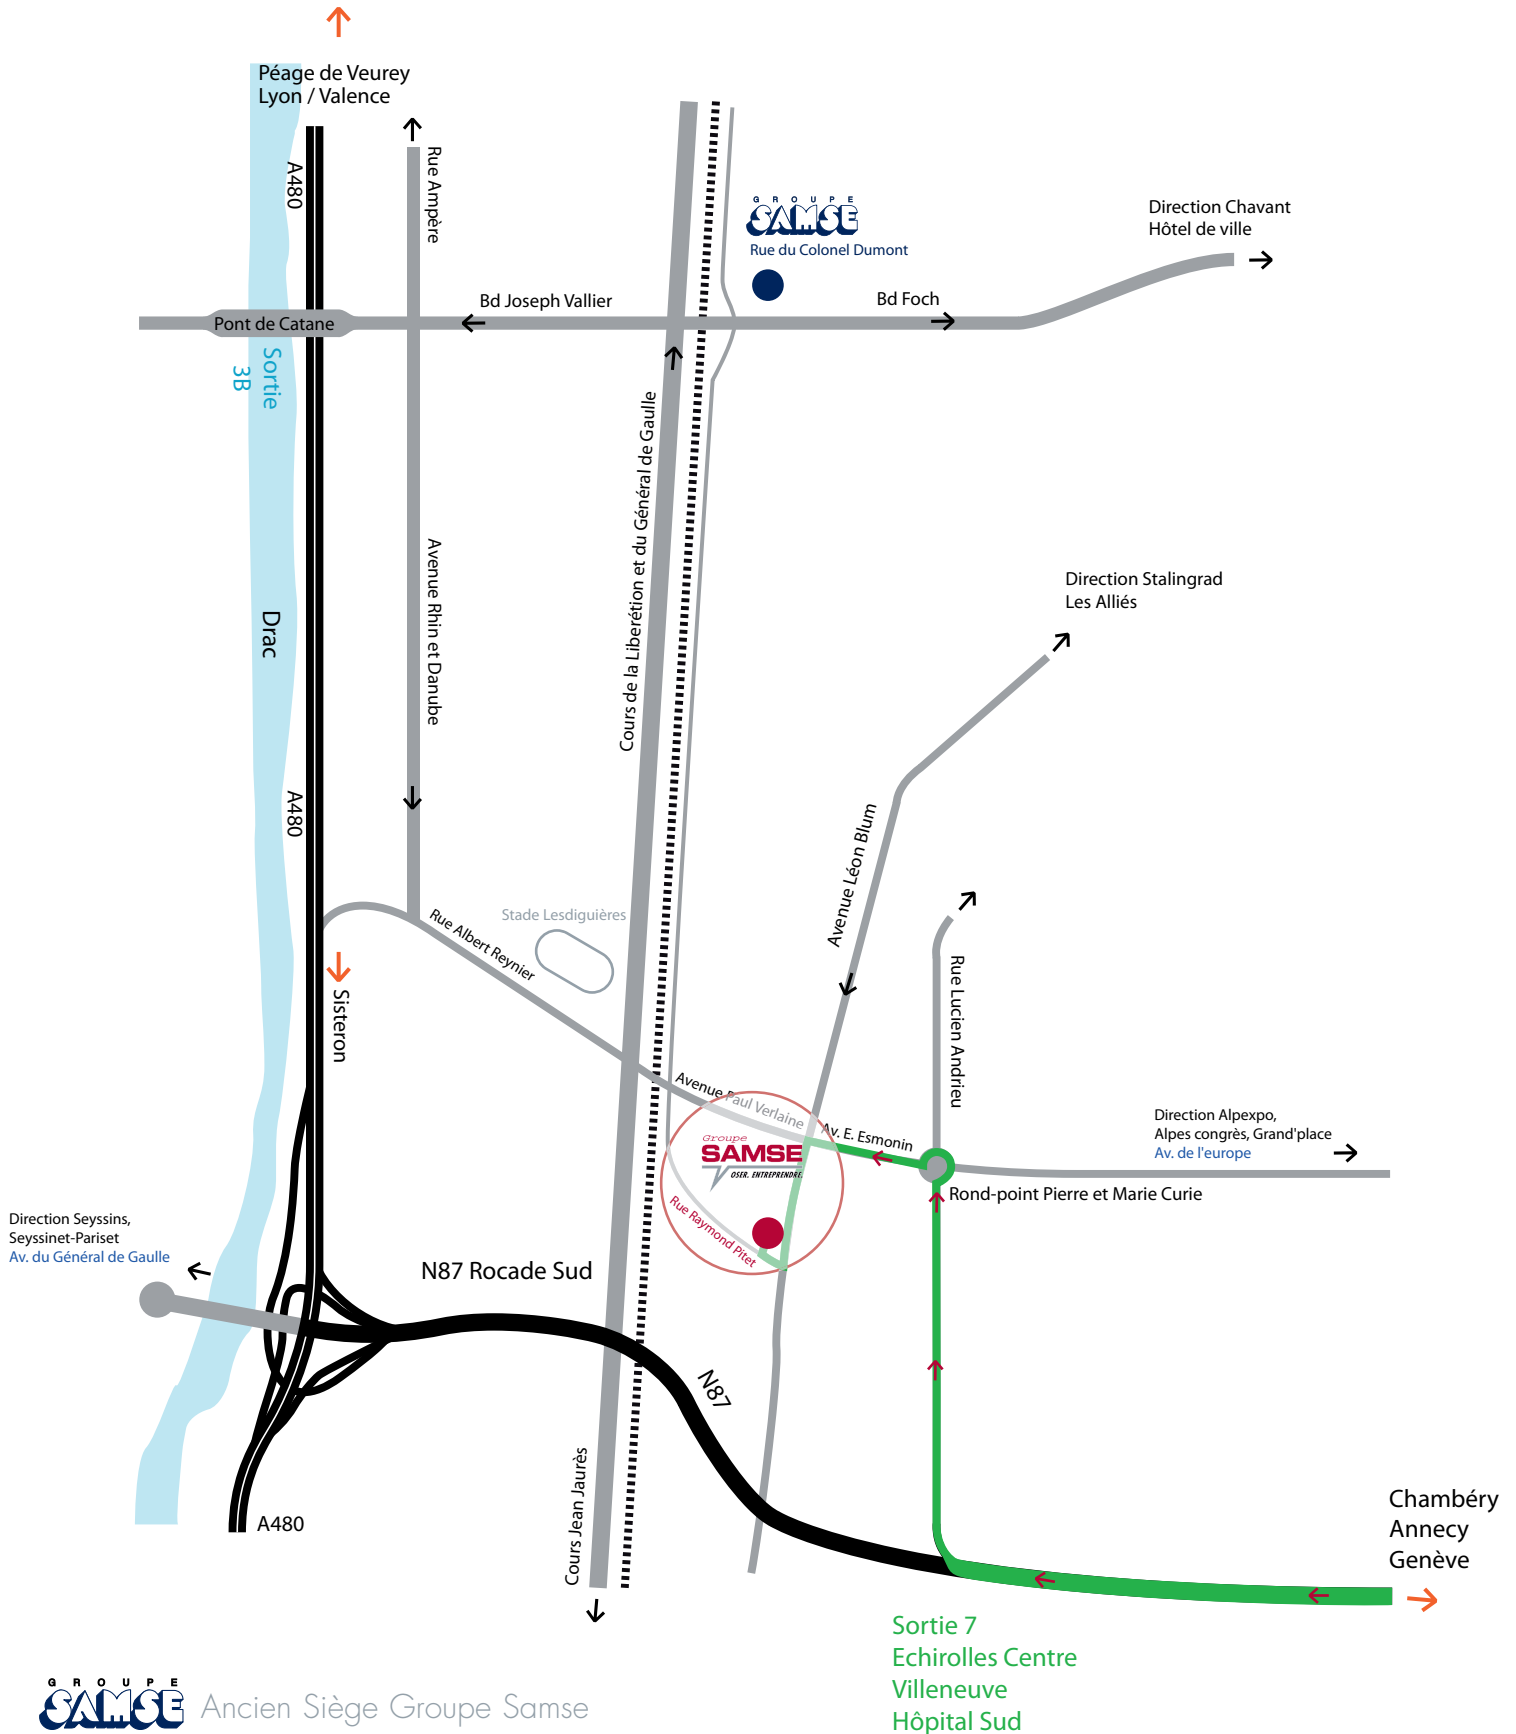

En arrivant de Chambéry

2, rue Raymond Pitet
38000 Grenoble
Tél. : 04 76 85 78 00
www.groupe-samse.fr

Ancien Siège Groupe Samse

Nouveau Siège Groupe Samse