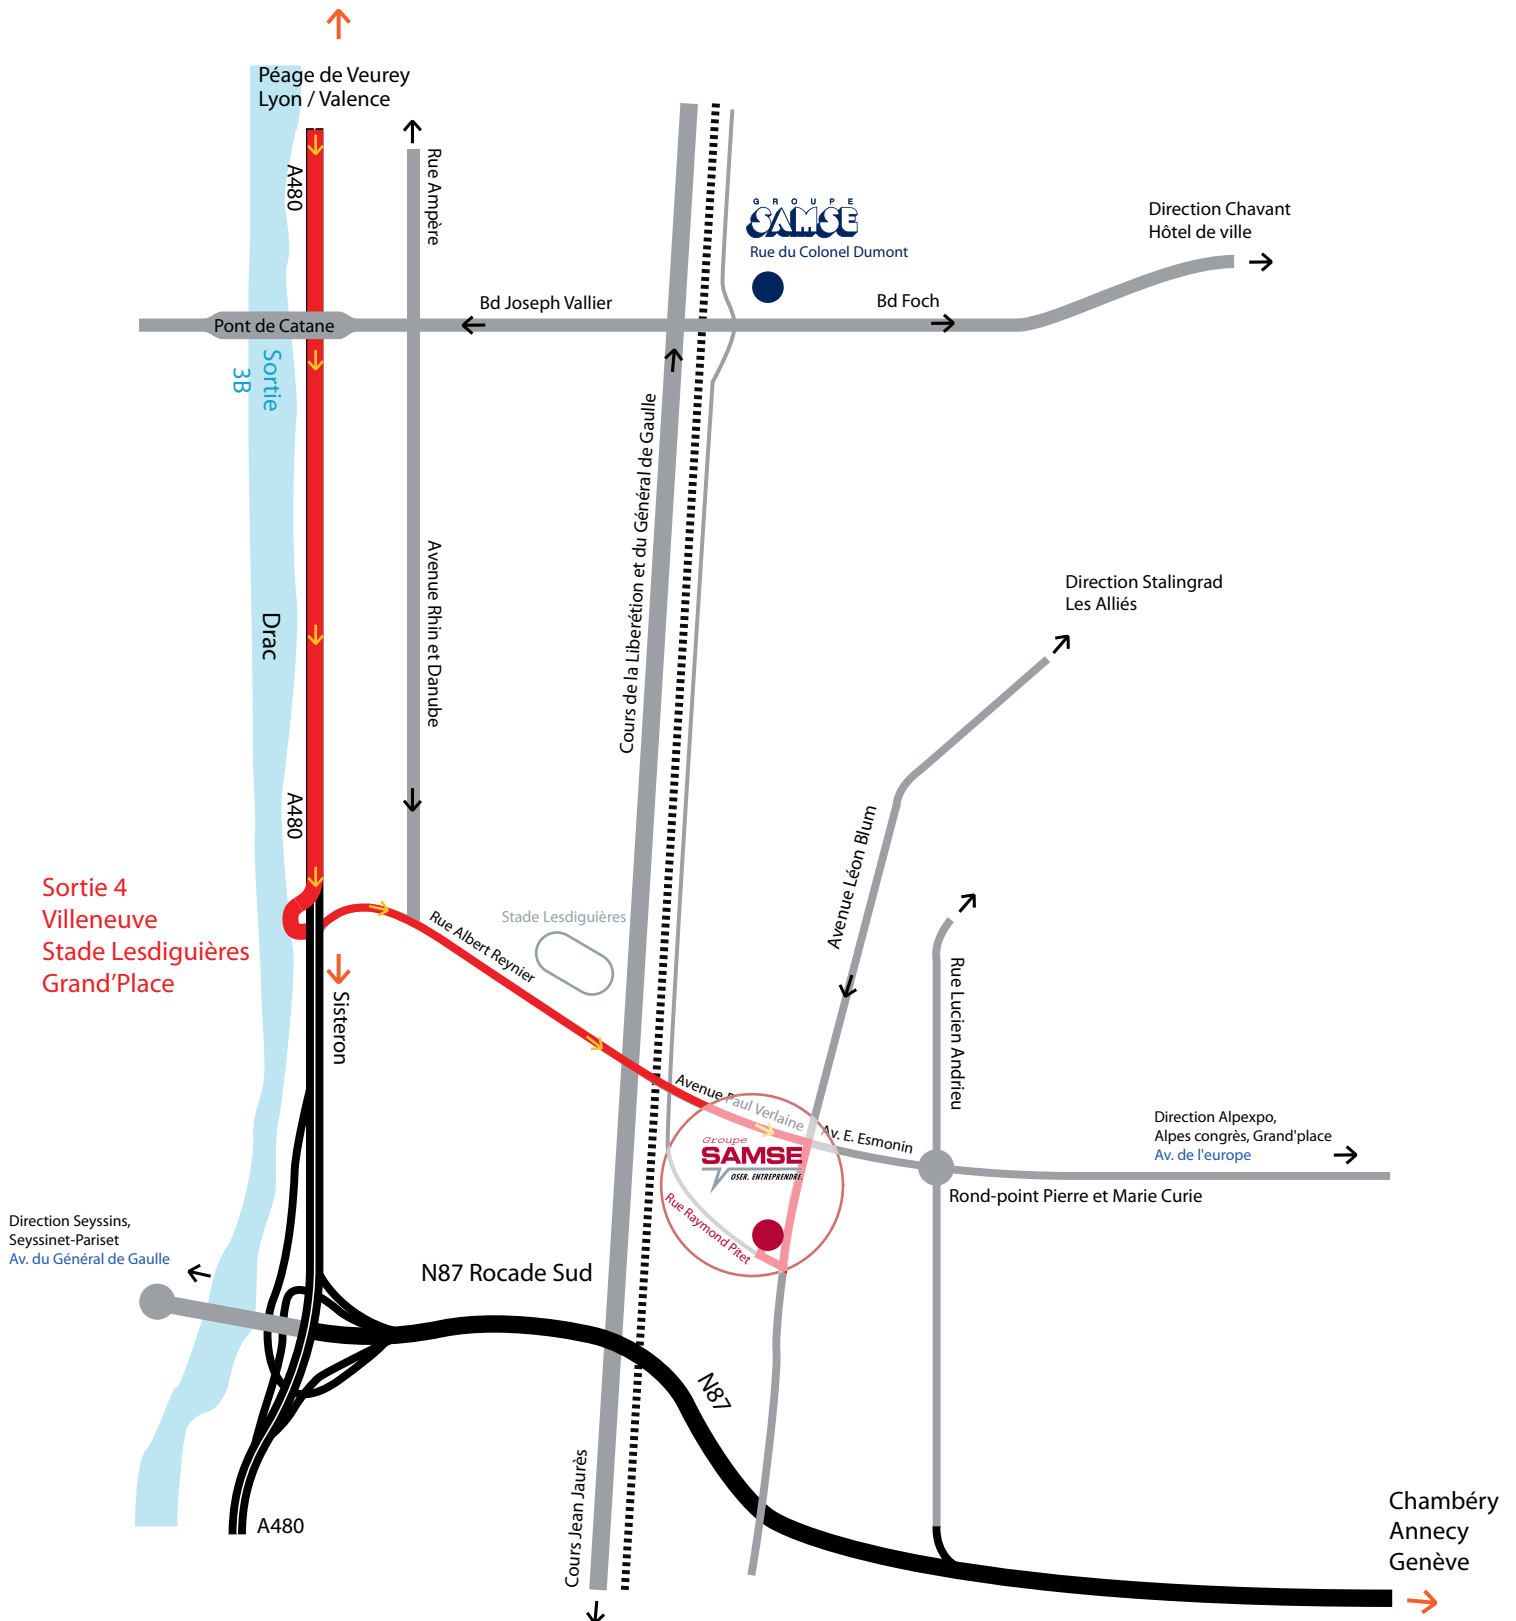

Accès au Nouveau Siège du Groupe Samse

- en venant de Lyon/Valence
- en venant de Gap/Bourg d'Oisans/Vif
- en venant de Chambéry
- plan détaillé

2, rue Raymond Pitet
38000 Grenoble
Tél. : 04 76 85 78 00
www.groupe-samse.fr

Groupe
SAMSE
OSER. ENTREPRENDRE.

En arrivant de Lyon

2, rue Raymond Pitet
38000 Grenoble
Tél. : 04 76 85 78 00
www.groupe-samse.fr

Ancien Siège Groupe Samse

Nouveau Siège Groupe Samse

En arrivant de Gap

2, rue Raymond Pitet
38000 Grenoble
Tél. : 04 76 85 78 00
www.groupe-samse.fr